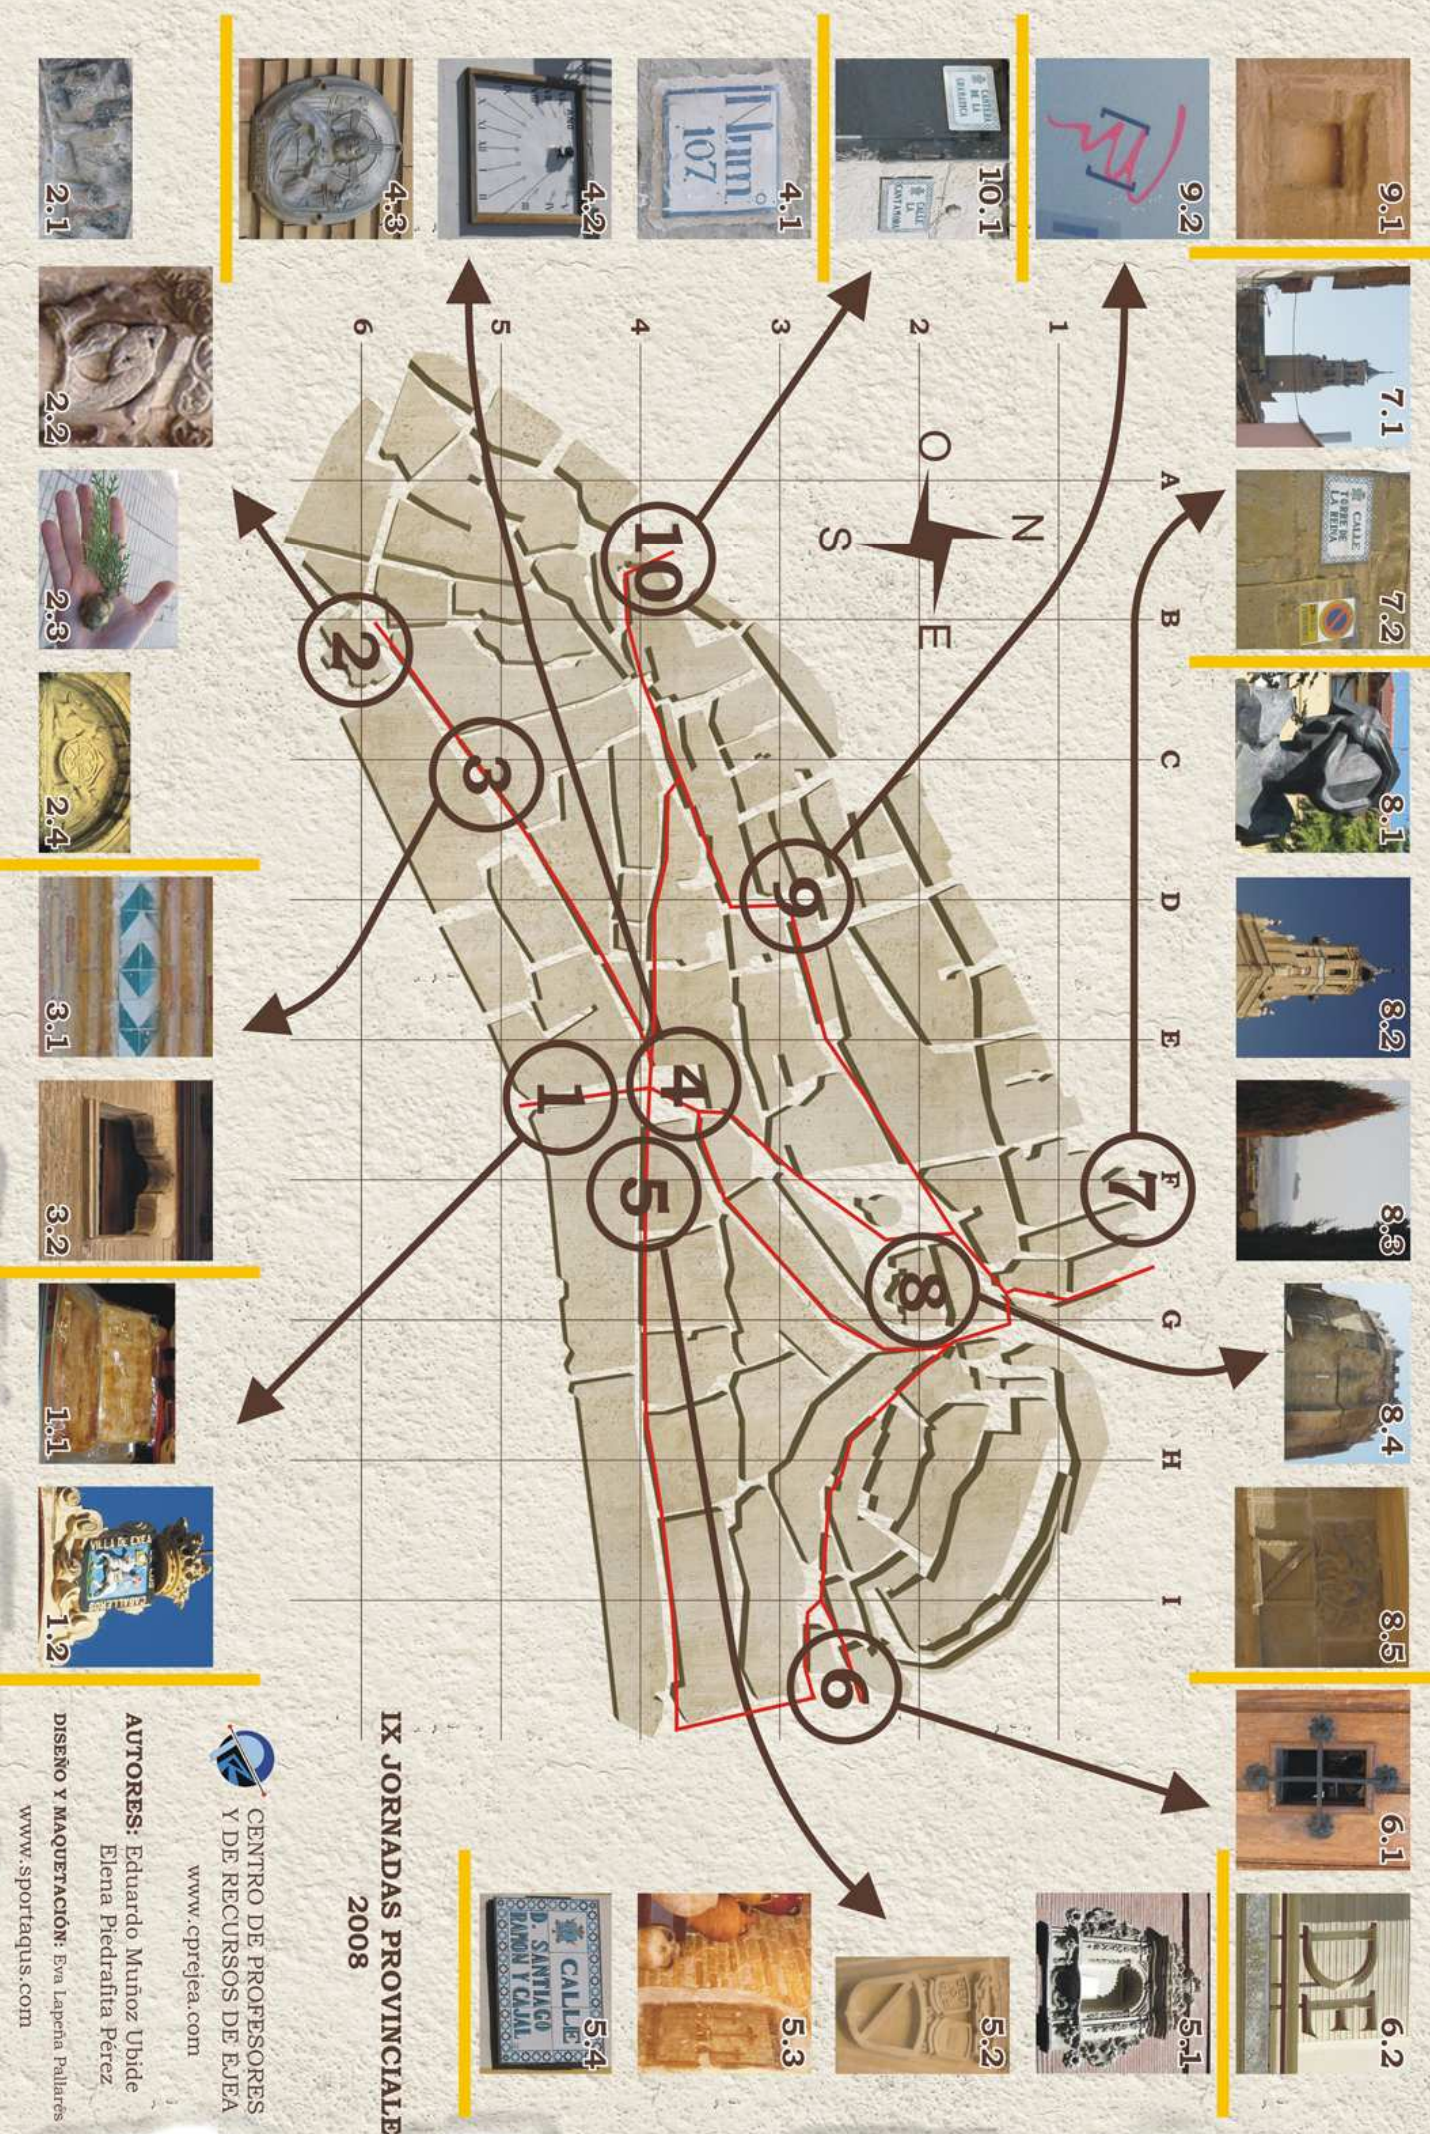

Plana de orientación urbana de Ejea de las Calahereras

**IX JORNADAS PROVINCIALES
2008**

 **CENTRO DE PROFESORES
Y DE RECURSOS DE EJEA**
www.cprejea.com

AUTORES: Eduardo Muñoz Ubide
Elena Piedrañita Pérez

DISEÑO Y MAQUETACIÓN: Eva Lapuerta Pallarés
www.sportarqu.com